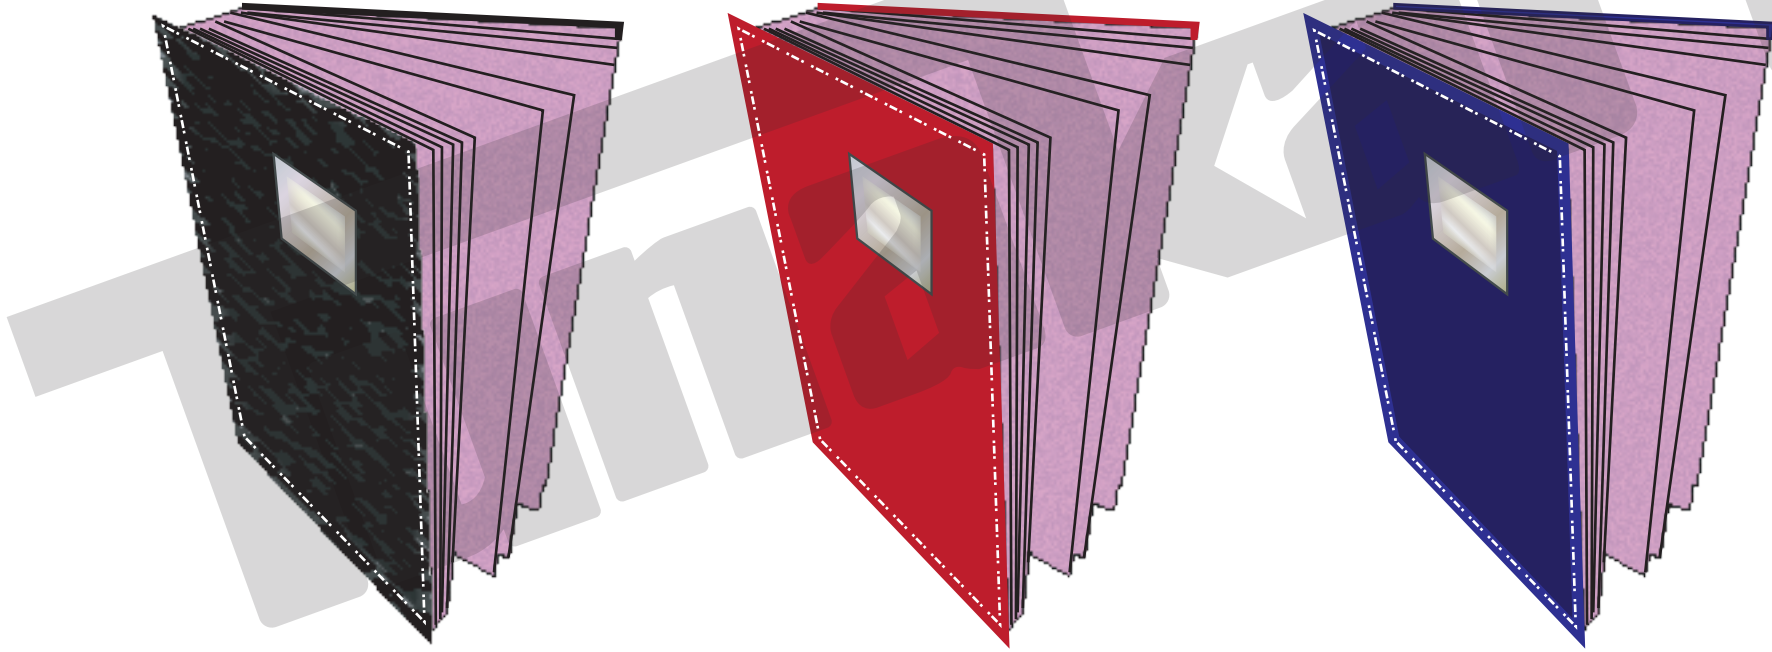

# Tunakart

GÜVENCESİYLE...

ÜRÜN KODU : İMS5005

ÜRÜN İSMİ : 24 SAYFALI SUNİ DERİ DİKİŞLİ İMZA DEFTERİ

MALZEME TÜRÜ : SİYAH, BORDO, LACİVERT

HAZIRLAYAN : MUSTAFA BERKAY TUNCEL TARAFINDAN [www.tunadosya.com](http://www.tunadosya.com) ve [www.askilidosya.com](http://www.askilidosya.com) için çizilmiştir.

SU VE NEMLİ ORTAMLARDAN  
UZAK TUTUN

**SİYAH**

**BORDO**

**LACİVERT**

**KAPAK İÇİ**